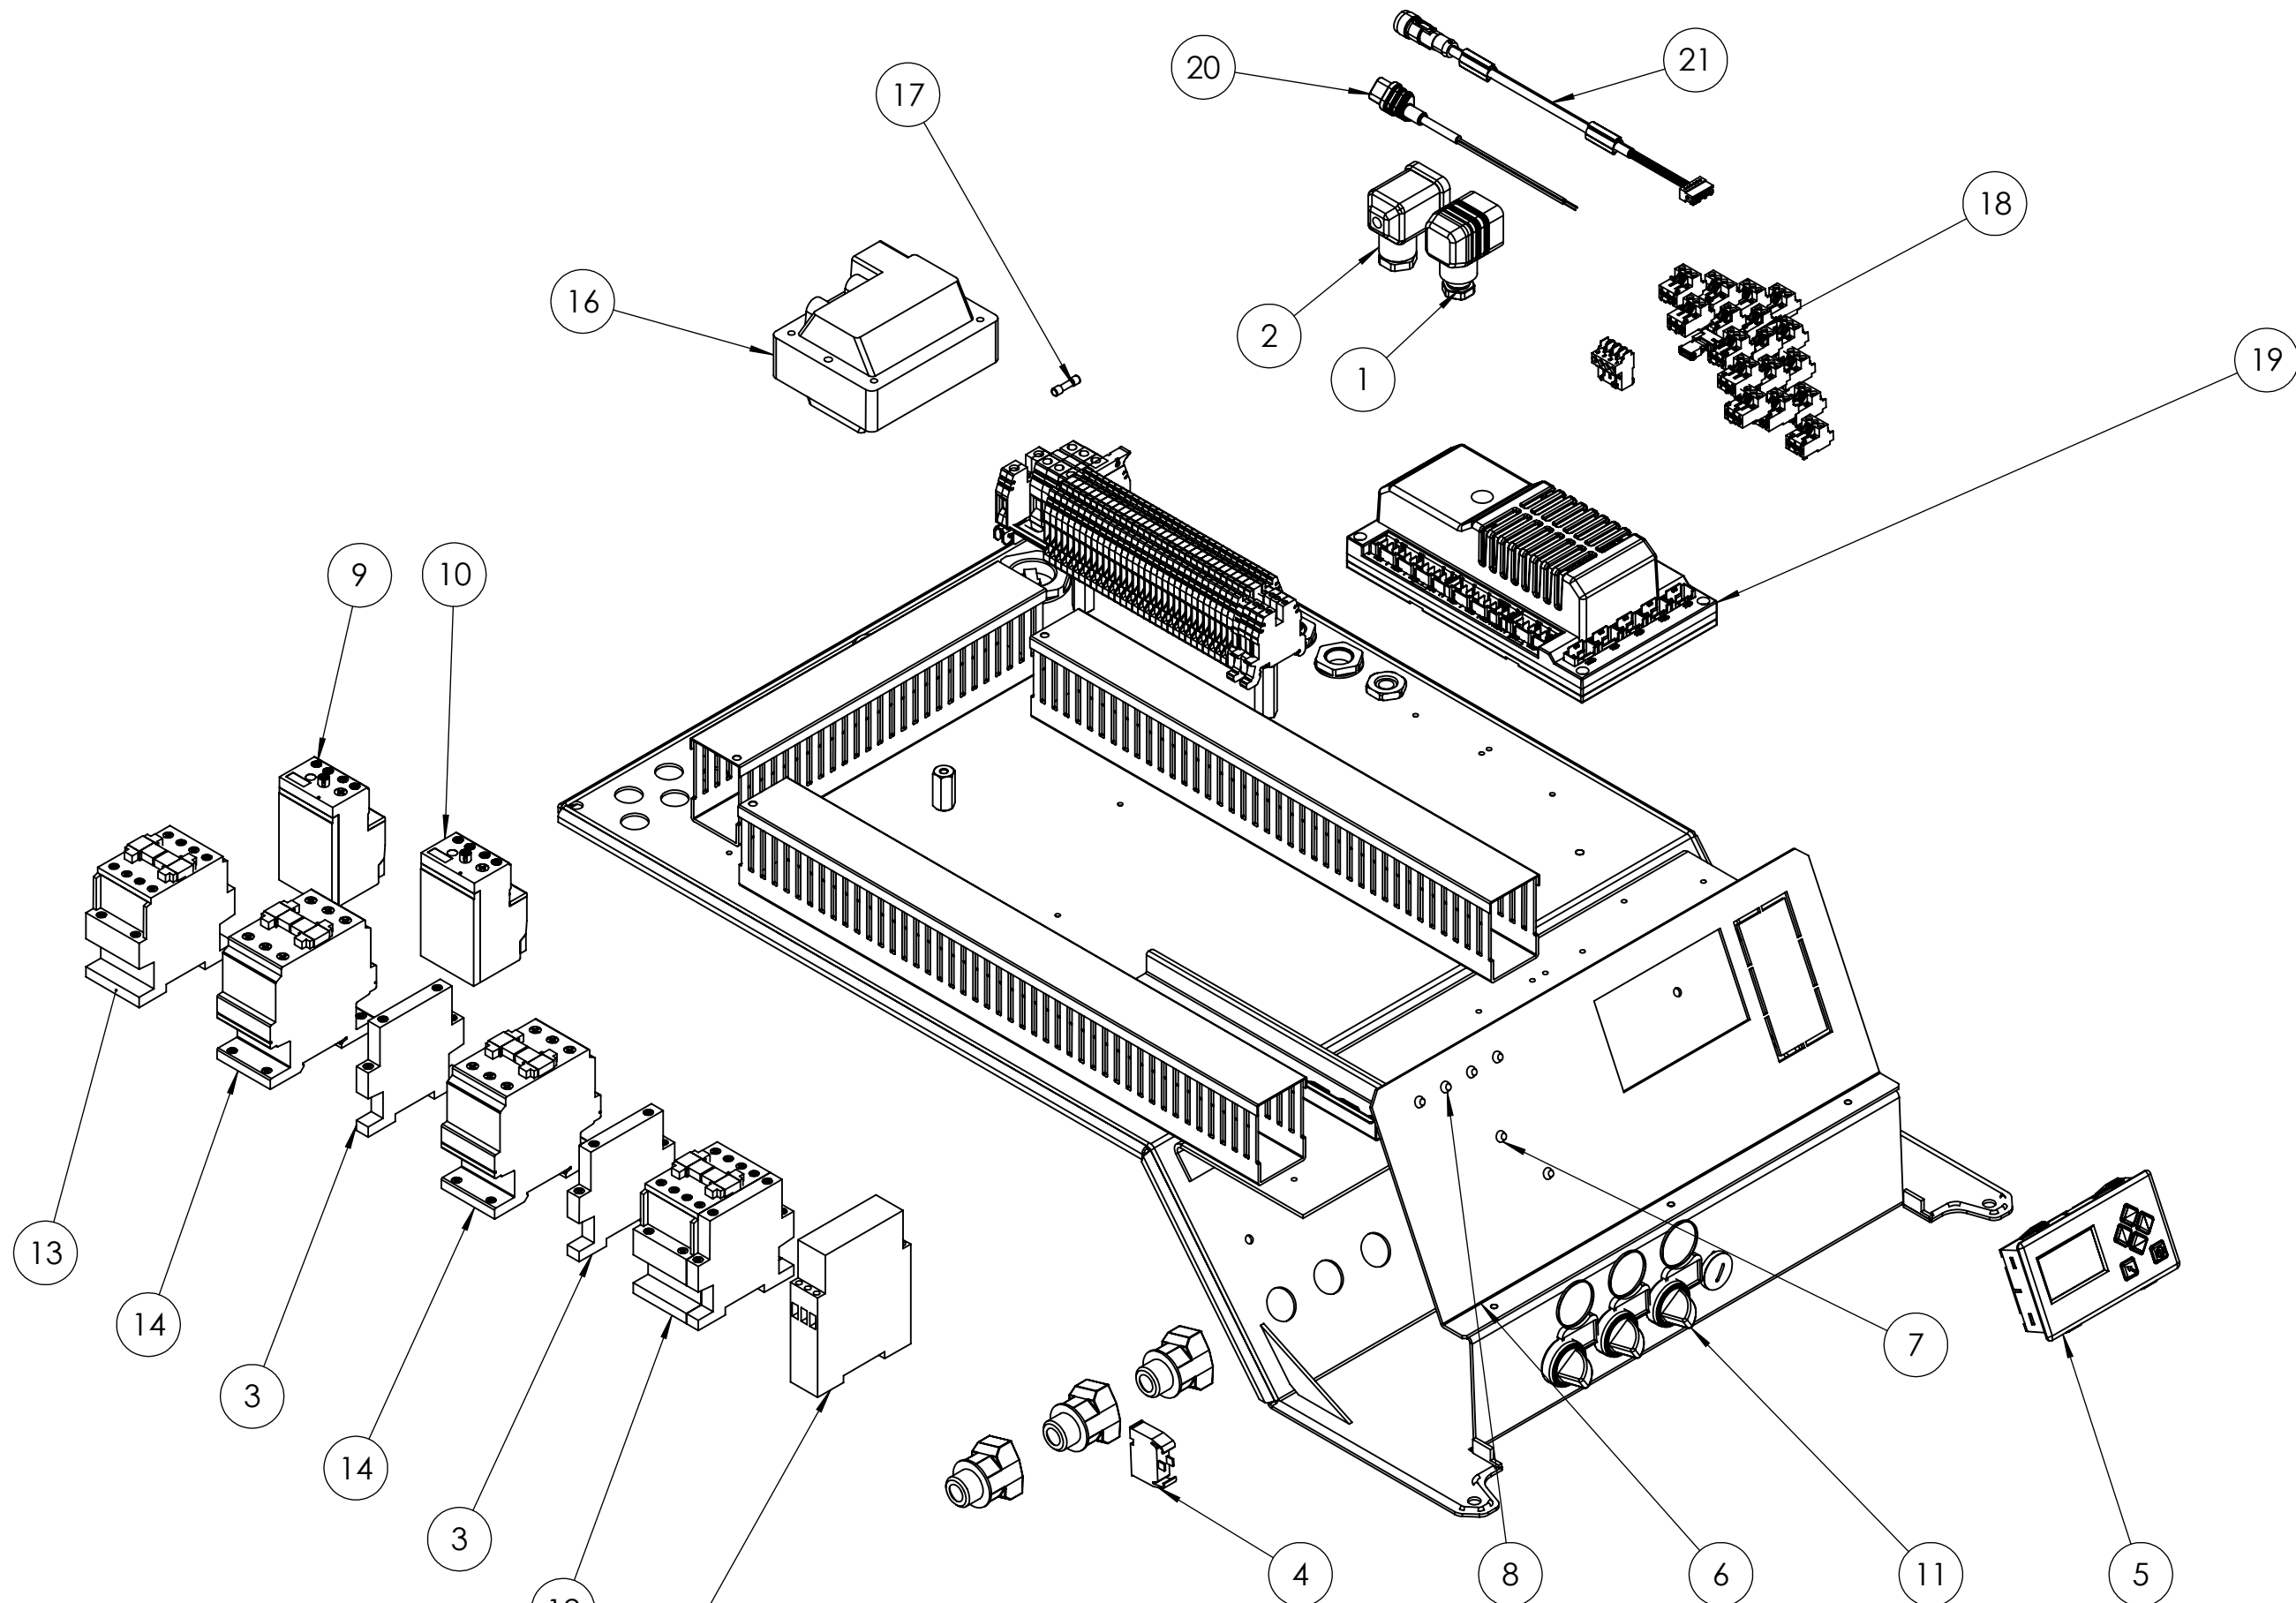

CENTO (Fe)	Начертил	Проверил	
	Дата	21/01/2022	24/01/2022
	Подп.	GZaniboni	L.Borghi
Артикул: 0028010093		Масштаб:	
Наименование: Шкаф управления в сборе		1:20	
		Rev. 0