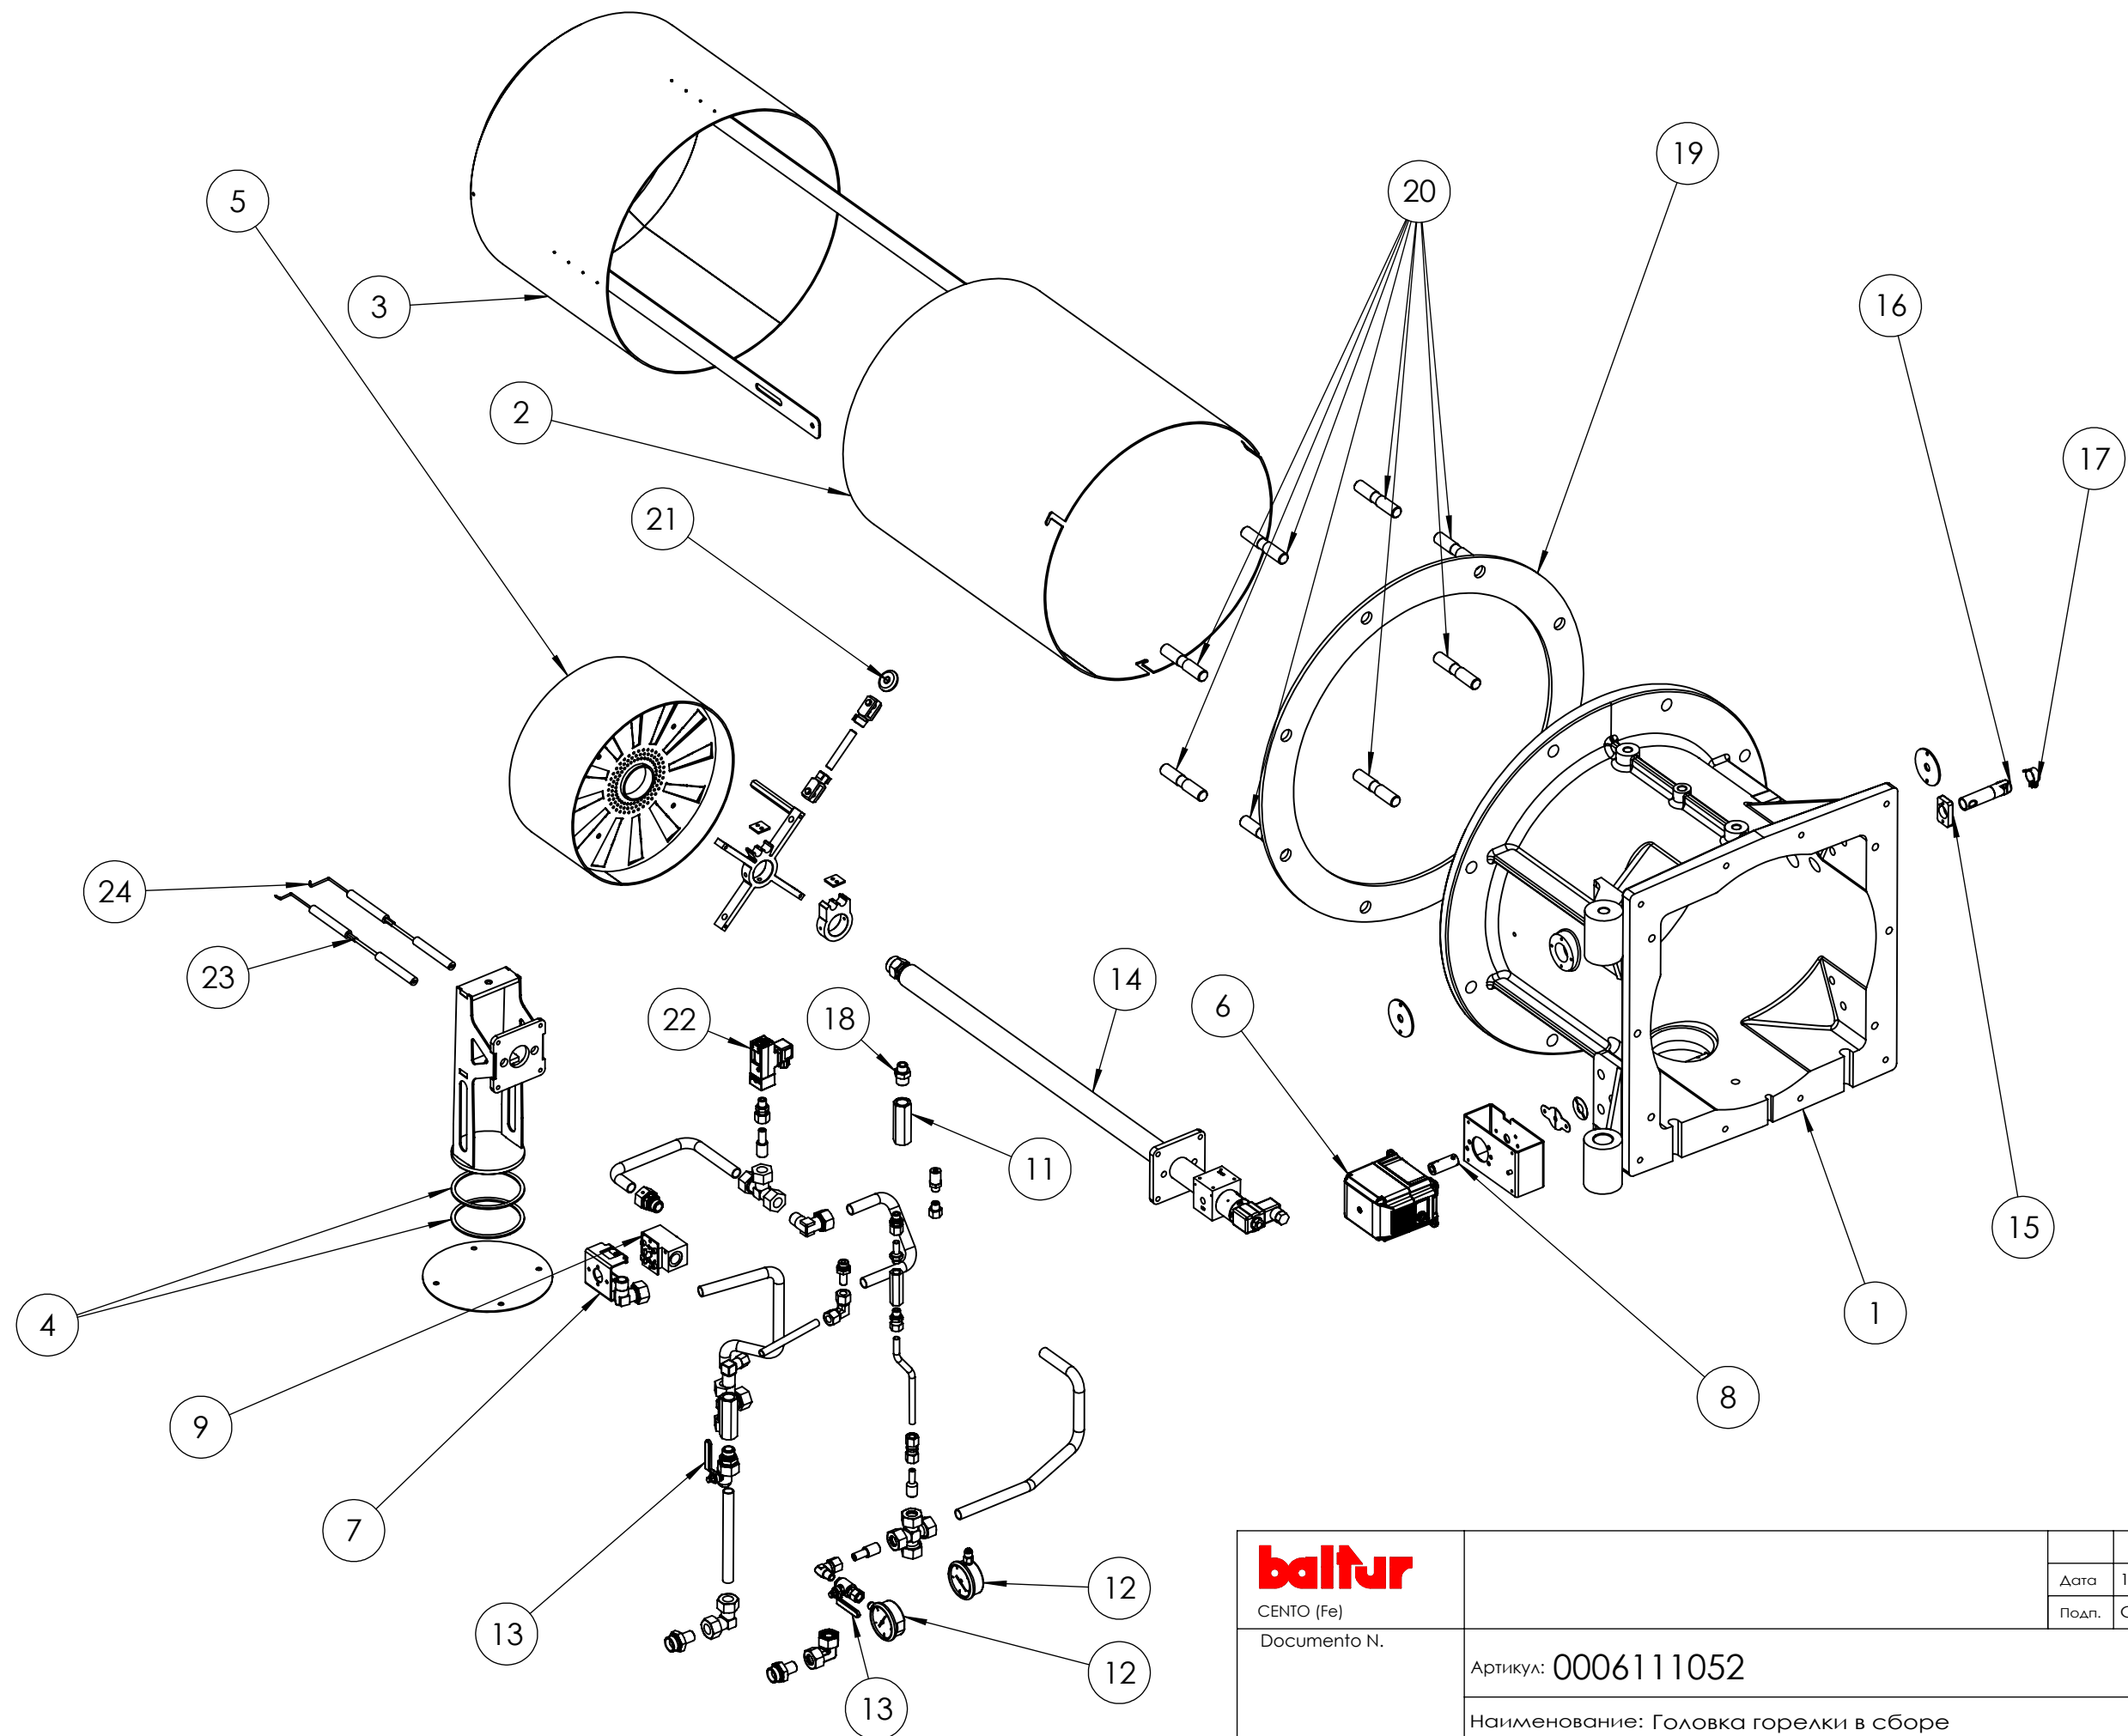

baltur CENTO (Fe) Documento N.		Начертил	Проверил
		Дата 19/01/2022	24/01/2022
		Подп. GZaniboni	L.Borghini
	Артикул: 0006111052 Наименование: Головка горелки в сборе	Масштаб:	1:50
		Rev.	0