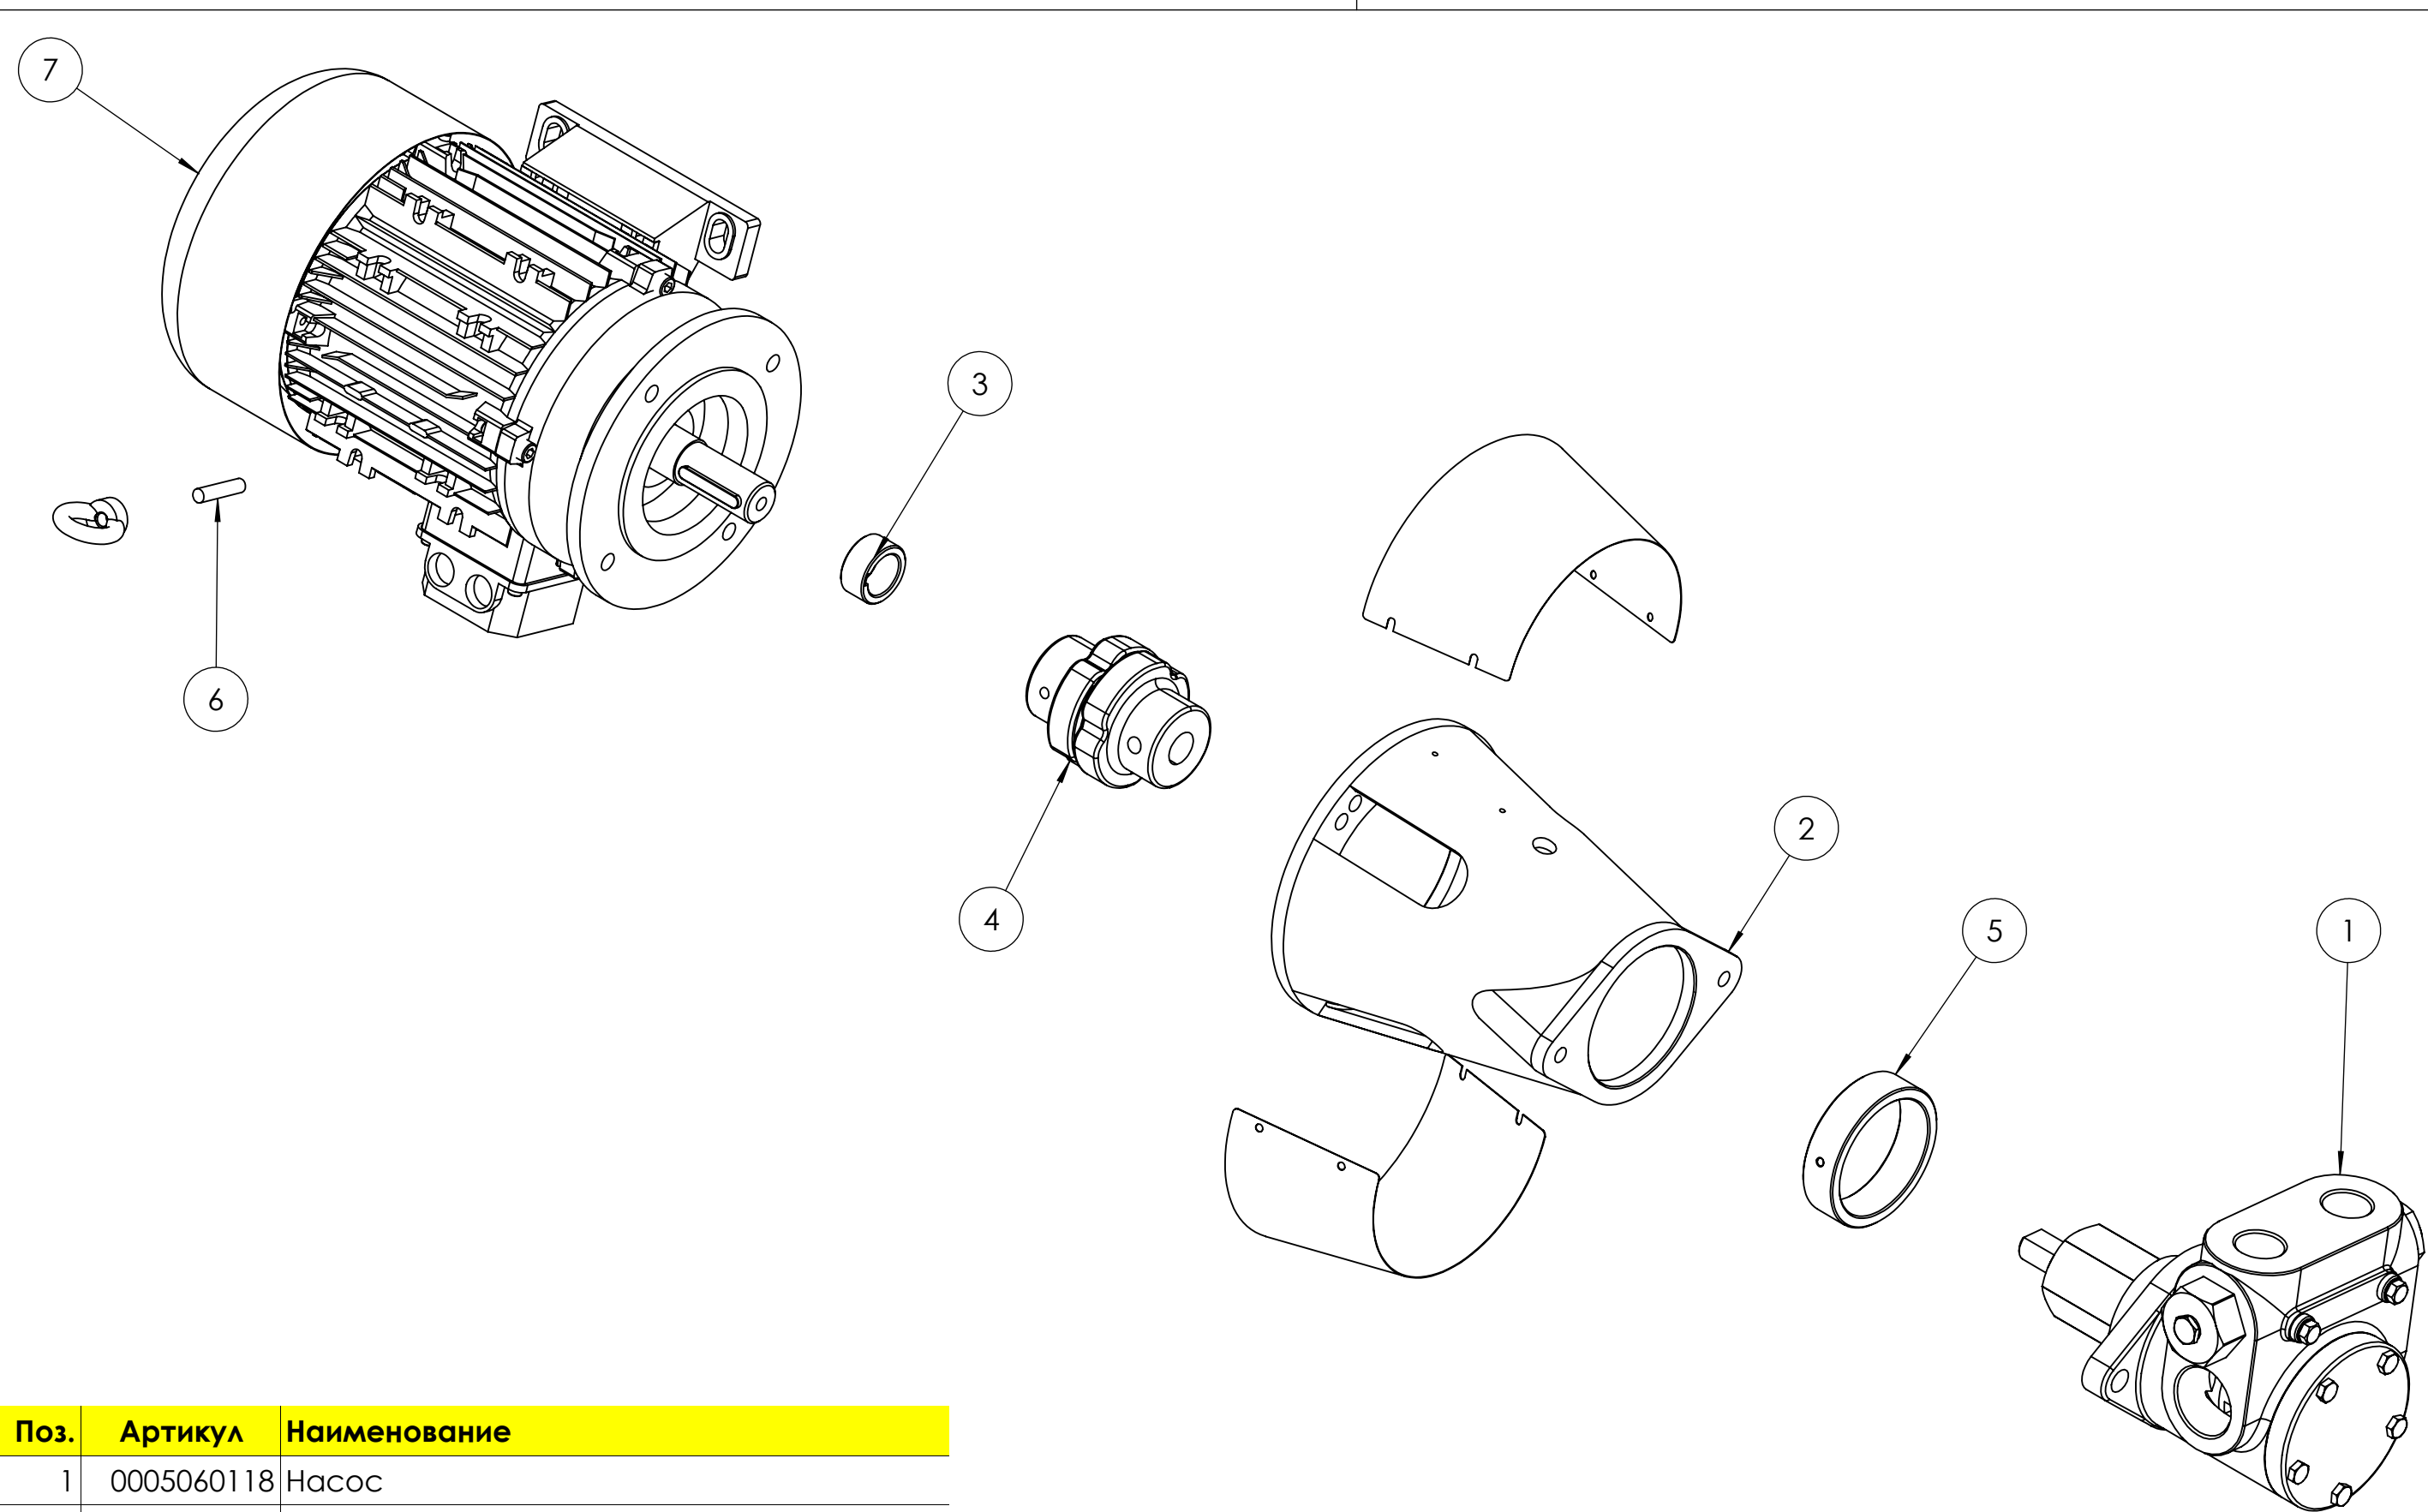

Поз.	Артикул	Наименование
1	0005060118	Насос
2	0015020065	Кожух
3	0015020064	Вал
4	0015020062	Втулка
5	0015020069	Втулка
6	19525	Шпилька
7	0005010276	Мотор

  CENTO (Fe)	Начертил	Проверил	Масштаб: 1:20	
	Дата	21/06/2019		03/09/2019
	Подп.	GDallaTorre	V.Sisti	
Артикул: 0006100137		Rev. 0		
Наименование: Насос в сборе с мотором