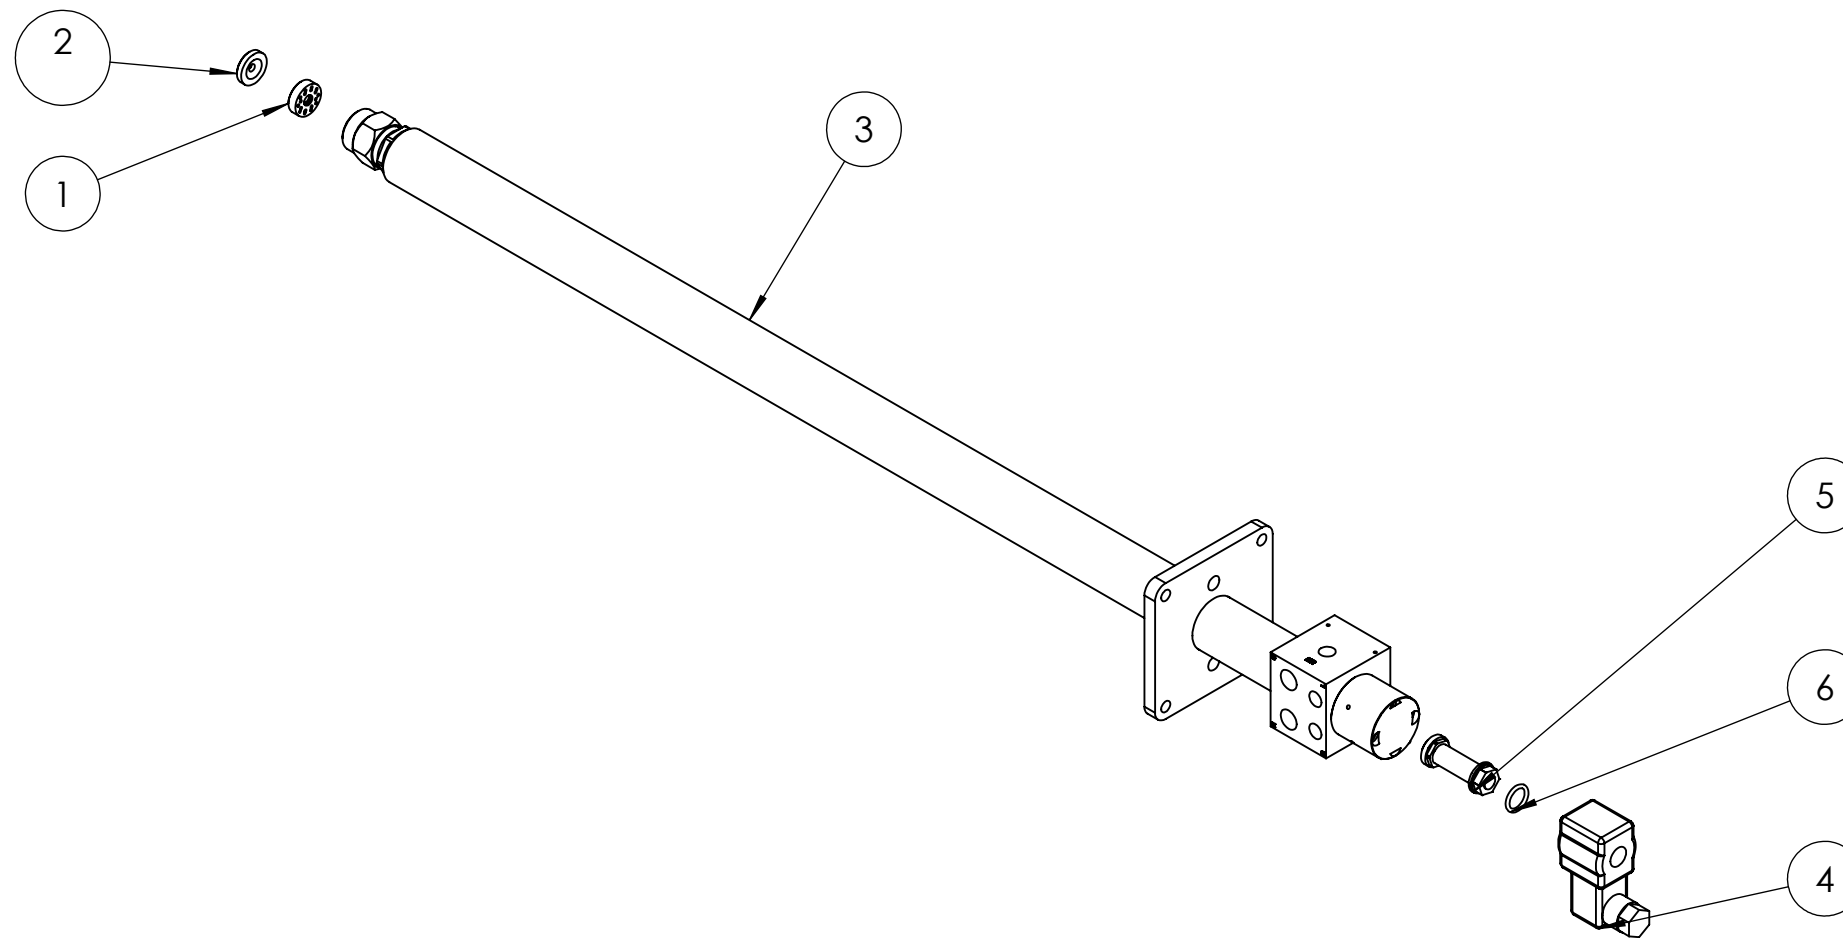

baltur CENTO (Fe)			Начертил	Проверил
	Дата	18/01/2022	14/02/2022	
	Подп.	GZaniboni	L.Borghi	
0002994756	Артикул:	36290010		Масштаб: 1:10
	Наименование:	TBL 1200ME		Rev. 0

Поз.	Артикул	Наименование
1	23920	Манометр 0-40 бар
2	0005070310	Шаровый кран
3	0005010245	Мотор 22,0 кВт
4	0028010022	Крыльчатка
5	0022030036	Шайба
6	0028020043	Диффузор вентилятора
7	0006110760	Воздухозаборник в сборе
8	0028020004	Палец
9	0006100137	Насос в сборе с мотором
10	0028010093	Шкаф управления в сборе
11	0027010138	Крышка
12	0005080026	Электромагнитный клапан
13	0012010143	Стекло
14	23299	Сальник
15	5359	Сальник
16	0028020019	Ниппель
17	0005040137	Реле давления Dungs LGW50A4
18	19078	Шайба
19	30278	Шайба
20	23077	Зажимное соединение
21	0005080088	Клапан электромагнитный
22	0006111052	Головка горелки в сборе
23	0005070574	Гибкий патрубок
24	31300	Фильтр ж/т

Поз.	Артикул	Наименование
1	0028030013	Муфта
2	0028010009	Пламенная головка
3	0028030053	Пламенная головка
4	0028020011	Прокладка
5	0028030016	Подпорная шайба
6	0005040167	Сервопривод Lamtec STE4,5 3,0 Нм 90°
7	0027030039	Кронштейн
8	0027010032	Втулка
9	0005080062	Регулятор расхода
	0004050224	Набор сальников
11	0005250486	Клапан обратный
12	23920	Манометр 0-40 бар
13	0005070310	Шаровый кран
14	0028030045	Ствол форсунки в сборе
15	0005030261	Держатель датчика Siemens QRA2
16	30960	Фотодатчик Siemens QRA2M
17	0005030310	Корпус датчика Siemens QRA2
18	19316	Ниппель
19	0028020014	Прокладка
20	17888	Шпилька
21	0026080017	Ролик
22	0005040231	Реле давления Trafag
23	27779	Электрод
24	27778	Электрод

baltur CENTO (Fe)		Начертил	Проверил
	Дата	19/01/2022	24/01/2022
	Подп.	G.Zaniboni	L.Borghini
Артикул: 0006111052		Масштаб: 1:50	
Наименование: Головка горелки в сборе		Rev. 0	

Поз.	Артикул	Наименование
1	0005070667	Завихритель форсунки Fluidics
2	0005070666	Форсунка Fluidics
3	0005070665	Ствол форсунки
4	0004050222	Клапан электромагнитный
5	0004050223	Сердечник электромагнитного клапана
6	0004050215	Комплект сальников ствола форсунки