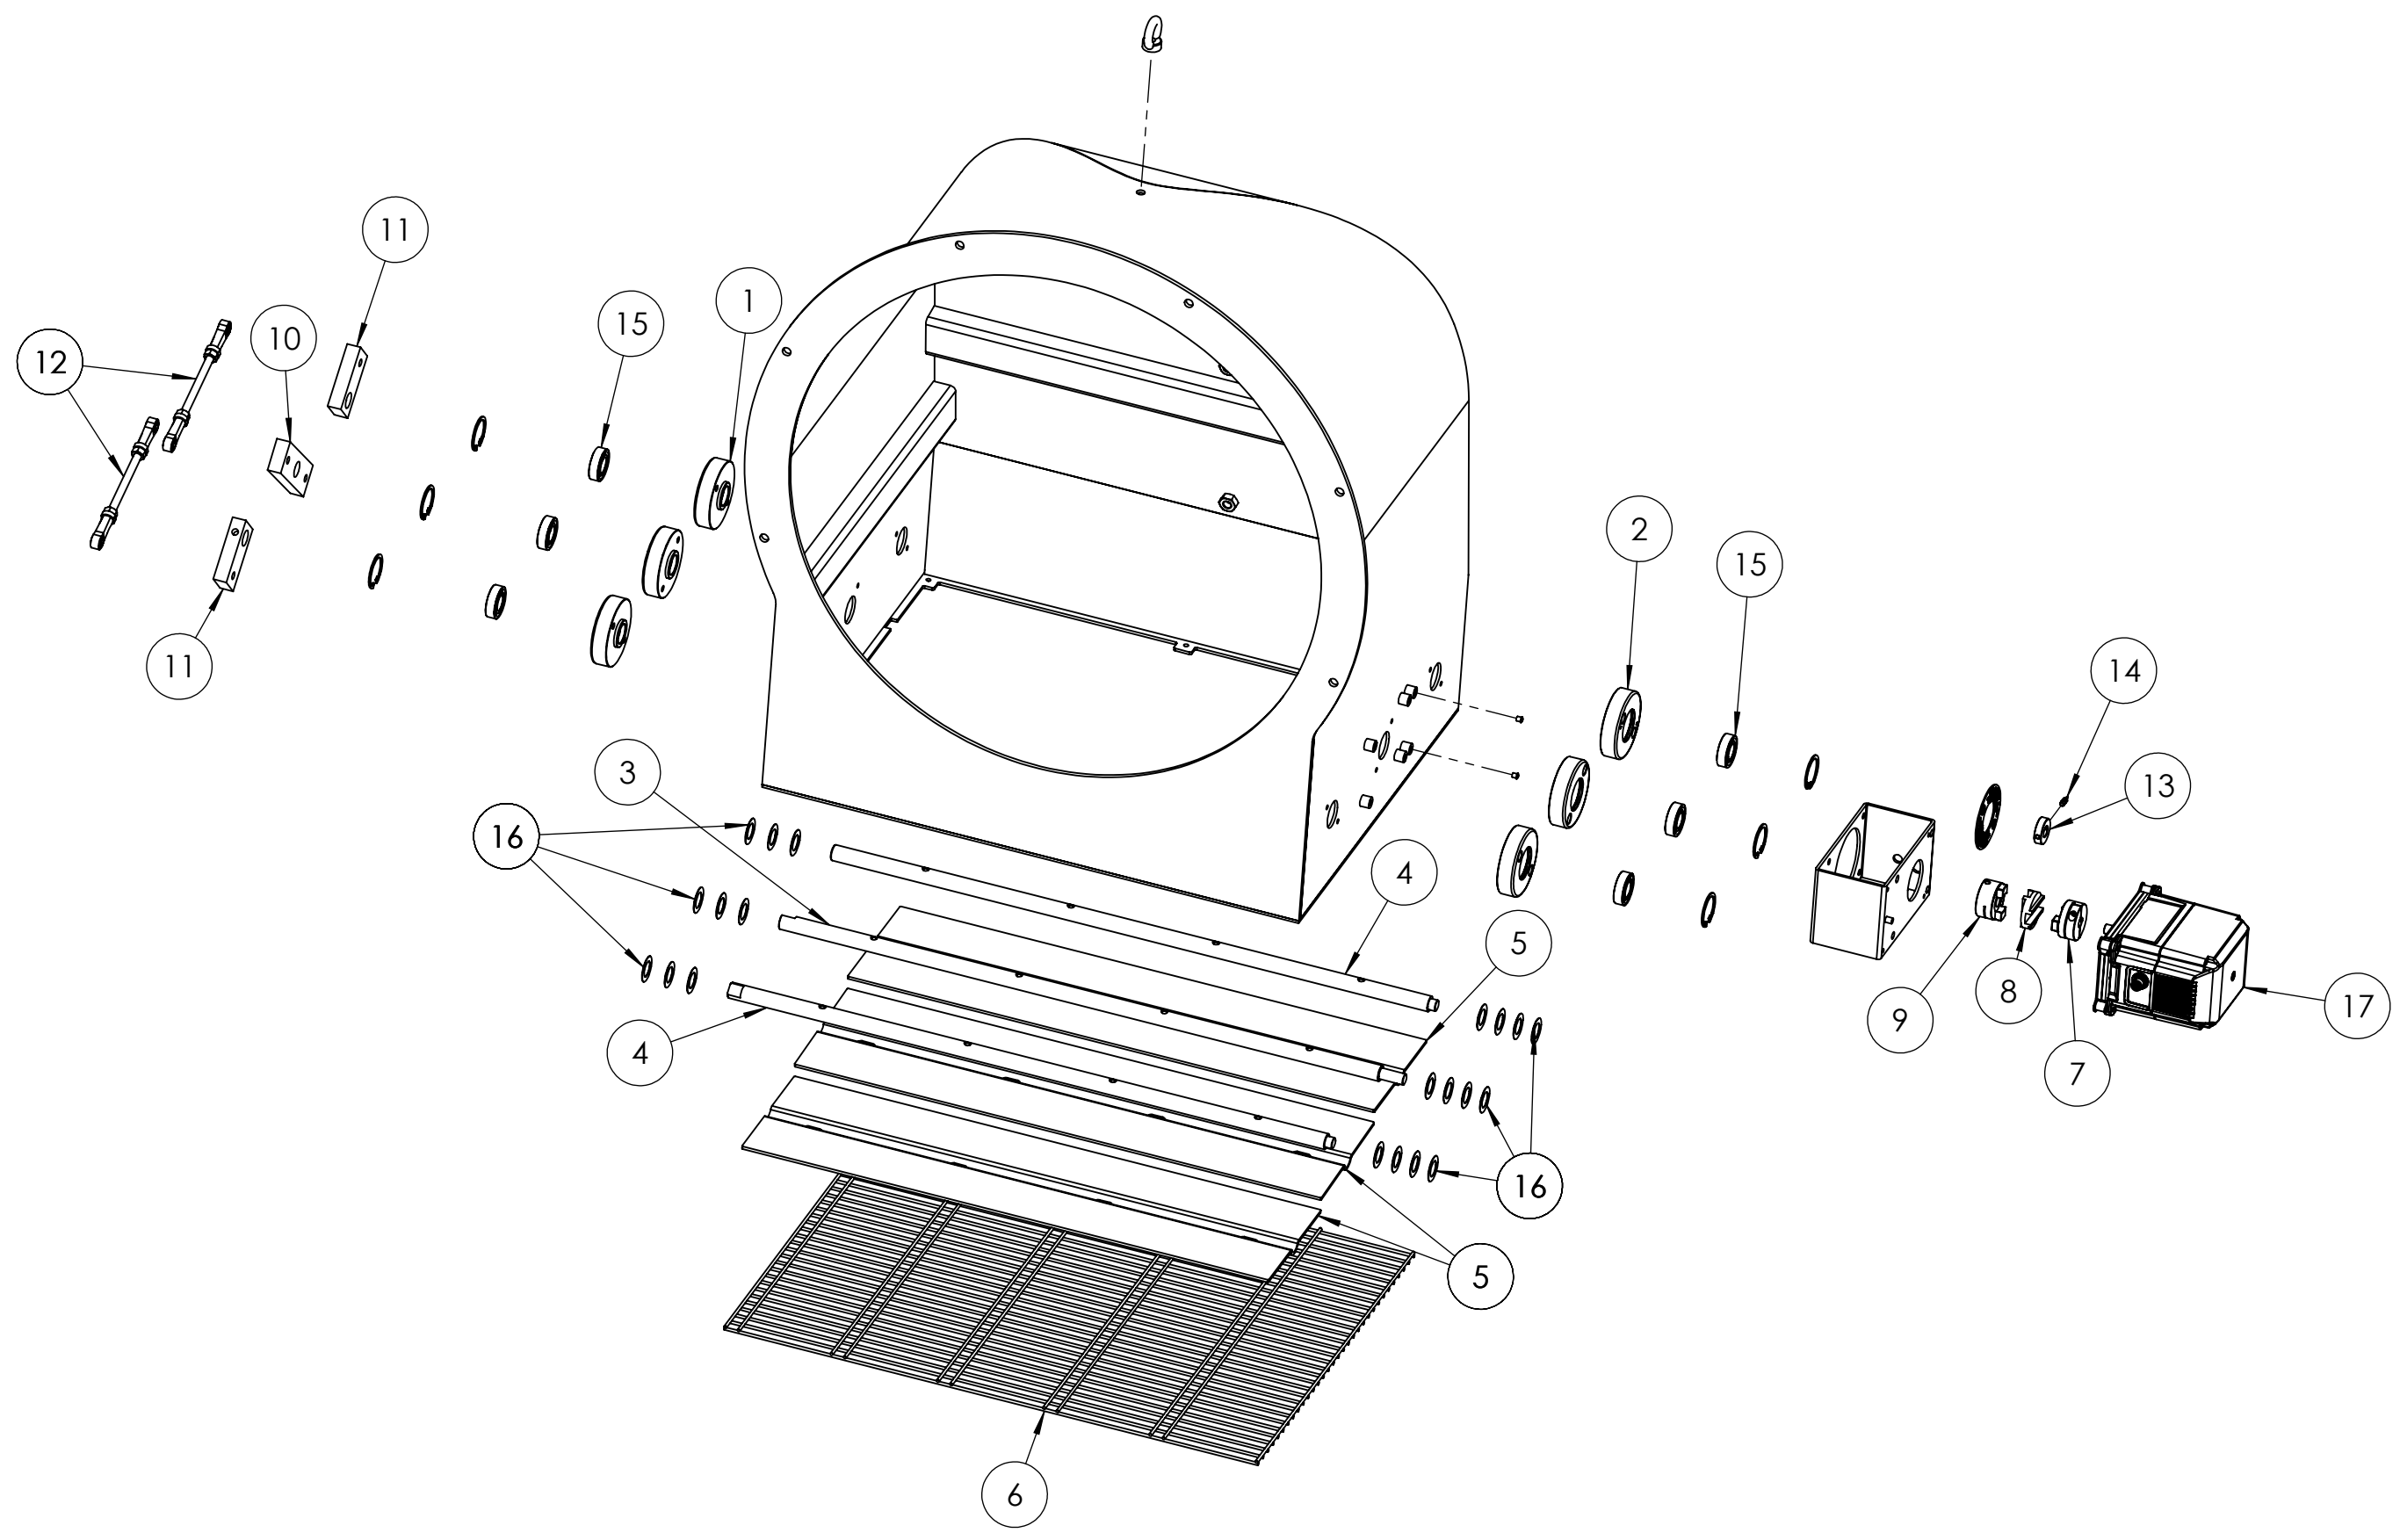

baltur CENTO (Fe)	Начертил	Проверил
	Дата 21/06/2019	20/05/2021
	Подп. GDallaTorre	V.Sisti
Артикул: 0006110760		Масштаб: 1:20
Наименование: Воздухозаборник в сборе		Rev. 1